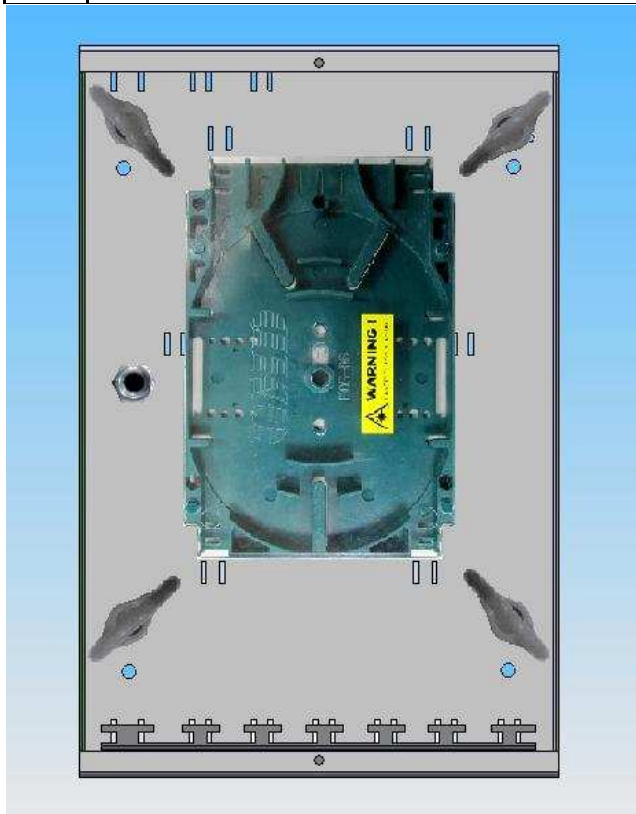

Sieninės OKDV-24 komplektacija

Eil.	Medžiagų ir darbų pavadinimai	Mat.vnt.	Kiekis
1	Sieninė optinio kroso dėžutė metalinė su dangčiu	vnt	1
2	Optinė kasetė	vnt.	1
3	Optinė kasetės dangtis	vnt.	1
4	Kreipiantysis žiedas	vnt.	4
5	Optinių sujungimų laikiklis (12-kai termofitų)	vnt.	2
6	Sandarikliai PG9	vnt.	2
7	Sandarikliai PG16	vnt.	1
8	Aklė TZG 12	vnt.	6
9	Aklė 24mm kiaurymei	vnt.	1
10	Varžtų komplektas	vnt.	1
11	Pakavimo maišelis	vnt.	1

Lauksime užsakymų ir komentarų.

Direktorius komercijai

Petras Eimantas

8-698-73131

E-mail: petras@zaliasis-namas.lt