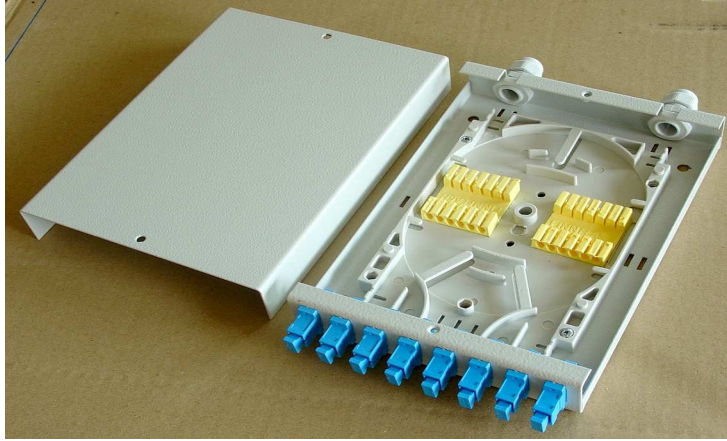

## Optinio kroso dėžutė 8SC

Sieninė optinio kroso dėžutė 8 optinėms skaiduloms **OKD-8SC** (8SC viengubų jungčių, kodas **550870**), skirta 8 skaidulų optinio kabelio komutacijai.

Dėžučių gabaritai: 32x153x210mm (AxPxG).

Sieninė optinė dėžutė susideda iš:

- Perforuoto pagrindo;
- Optinės kasetės 115x170mm ;
- dvių termofitų laikiklių po 12 termofitų (viso 24 );
- dvių PG9 sandariklių;
- viršutinio dangčio;
- dvių dangčio tvirtinimo varžtų 10x4mm.
- dvių optinės kasetės tvirtinimo varžtų 12x3mm.

Sieninė optinė dėžutė pagabinta iš 1,2 mm plieno lakšto. Dažyta miltelinio dažymo technologija RAL 7035 spalva.

Priekinėje dėžutės dalyje yra 8 kiaurymės SC vienguboms jungtims. Galinėje dalyje simetriškai yra iškirstos dvi 16mm kiaurymės PG-9 sandarikliams tvirtinti, kurie skirti optinio kabelio įvedimui ir išvedimui. Prie optinės kasetės galo yra iškirstos po dvi lygiagrečias 8x3mm kiaurymes optinio kabelio pritvirtinimui dirželių pagalba prie OKD dėžutės pagrindo. Be to ant dėžutės pagrindo optinės kasetės šonuose yra iškirstos po dvi lygiagrečias 8x3mm stačiakampes kiaurymes, rezervinio optinio kabelio ilgio tvirtinimui prie pagrindo.

Iš viršaus iki 16mm kiaurymės yra prapjauta 9mm vertikali kiaurymė, skirta optinio kabelio įvėrimui iš viršaus be PG9 sandariklio arba atlaisvinus ir atitraukus PG-9 sandariklį, kas palengvina dėžutės instaliavimą. Pagrindas išlankstytas, kad būtų patogiu tvirtinti prie sienos ir turi keturias simetrines 6mm kiaurymes, skirtas tvirtinimui prie sienos. Viršutinėje pagrindo dalyje yra dvi pukliuotės 4mm, dėžutės dangčiui tvirtinti dviem varžtais 10x4mm