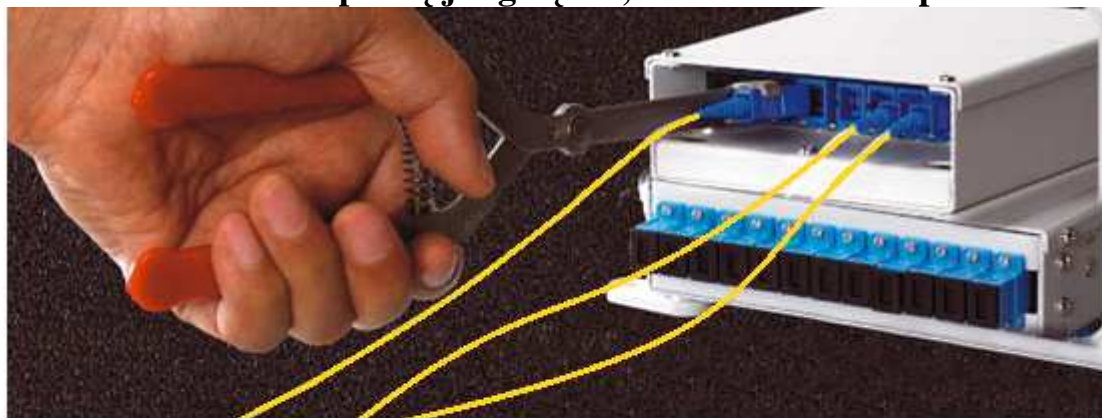

Komercinis pasiūlymas Optinių jungčių SC,LC ištraukimo replės

Instaliuojant ir aptarnaujant didelės talpos FTTH sistemas, kuriuose yra sumontuoti optinio paskirstymo blokai su dideliu SC,LC (48-144) jungčių skaičiumi labai praverčia specialios replės optinių jungčių pajungimui ir komutacijai.

Specifikacija:

- Paprastas dizainas, galimybė naudoti su viena ranka;
- Saugus ir lengvas montavimas ir atjungimas SC,LC optinių jungčių tipui;
- Puikiai tinka didelės talpos ODF-uose;
- Aukšto patikimumo ir stabilumo;
- CP-1** tinka tikrai **SC** tipo jungtims;
- CP-2** tinka **SC/LC** tipo jungtims;
- Gabaritai: 237mm (L) x 67mm (plotis) x 14mm (H);
- Svoris: 85g.