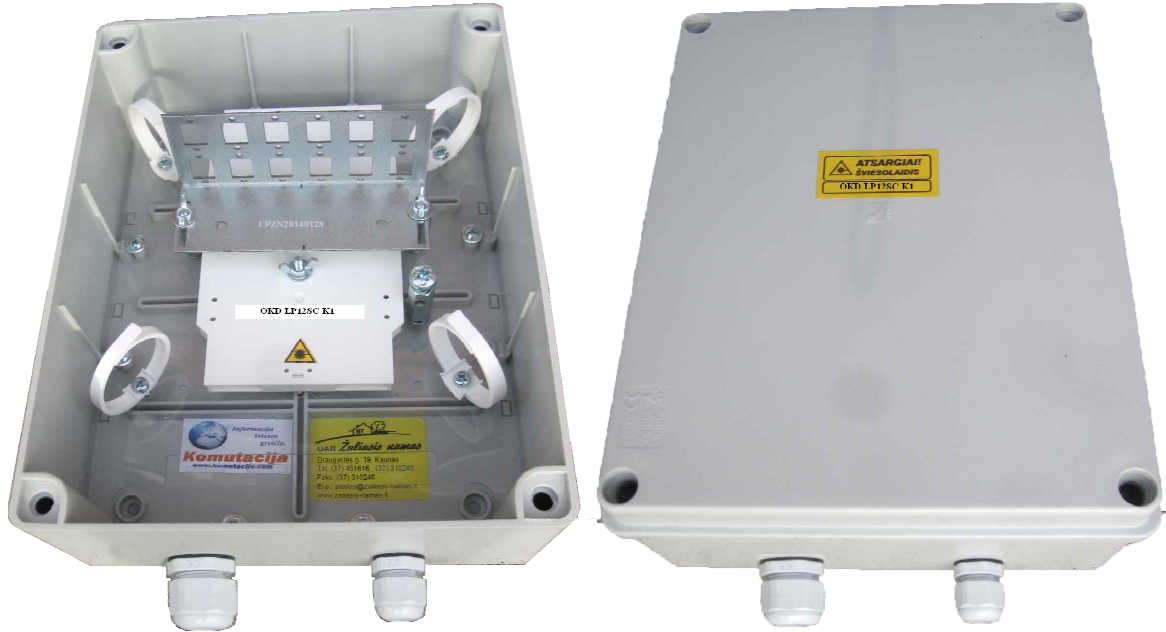

Optinio kroso dėžutė lauko OKD-LP12SC-K2 Kodas **550914**

(Outdoor fiber optic termination box OKD-LP12SC-K2).

Sieninė optinio kroso lauko dėžutė **OKD-LP12SC-K2**, skirta 12 skaidulų optinio kabelio krosavimui, naudojant SC viengubus optinius adapterius. Pvz. įvadinio optinio kabelio krosavimas atskiriems abonentams, dėžutę statant lauke arba įvairių renginių metu, kai televizinei transliacijai reikalingas greitas prisijungimas prie šviesolaidinio tinklo.

Specifikacija:

- Dėžutės gabaritai: 90x190x250mm (AxPxG);
 - IP56 sandarumo klasė;
 - Vienas optinio kabelio įvadas su PG9 sandarikliu **ZN kodas 485801**, skirtas 12 skaidulų optinio kabelio įvedimui;
 - Vienas optinio kabelio įvadas/išvadas su PG13,5 sandarikliu **ZN kodas 485801**, per kurį galima prakišti jungiamąjį šviesolaidinį kabelį su SC jungtimi;
 - Optinė kasetė sukomplektuota 12-kai suvirinimų **ZN Kodas 550563**;
 - Optinės panelės 12SC viengubų adapterių (48x114x38)mm **ZN kodas 550880** ;
 - Skaidrus 3mm PVC konfigūruotas dugnas, kuriame yra suformuotos atitinkamos tvirtinimo kiurymės ir trys "T" formos kabliai įvadinųjų/išvadinųjų optinių kabelių tvirtinimui dirželiais. **ZN kodas 485827** ;
 - Keturi plastikiniai kreipiantieji žiedai 40x25x10 išdėstyti optinės kasetės kampuose, optinio šviesolaidžio buferinio vamzdelio atsargai vynioti;
 - Dešimt savisriegių tvirtinimo varžtų 4,2x13mm su plačia 10mm galvute;
 - Viršutinis dėžutės dangtis su tvirtinimo varžtais.
- Sieninė optinio kroso dėžutė pagaminta iš pilko plastiko. Prie sienos tvirtinasi keturiais varžtais.