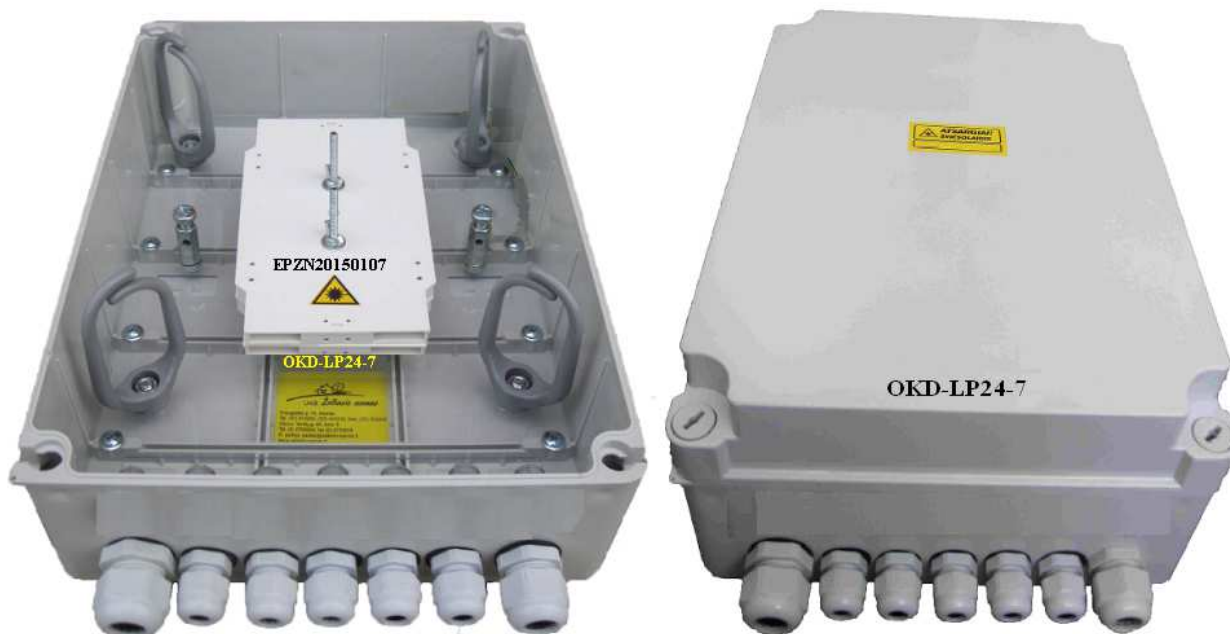

Skirta:

Sieninė optinio kroso dėžutė OKD-LP24-7 .IP 65. (ZN Kodas 550907)

OKD-LP24-7 optinė krosavimo dėžutė pritaikyta statyti lauke. Dėžutėje yra padaryta galimybė keisti optinės kasetės aukštį iki 70mm, kas leidžia optinio kabelio rezervą suvynioti po optine kasete, o skaidulų viršinimą atlikti pačioje kasetėje.

Sieninė optinio kroso lauko dėžutė **OKD-LP24-7**, skirta 12-48 skaidulų optinio kabelio krosavimui ir atšakojimui. Pvz. Įvadinio optinio kabelio 12 skaidulų atšakojimas atskiriems šešiams abonentams, naudojant TKF DAC (Direct Access cable) 2 skaidulų vienamodį optinį kabelį, dėžutę statant lauke.

OKD-LP24-7 specifikacija:

- Dėžutės gabaritai: 125x220x300mm (A x P x G);
- IP56/IP65 sandarumo klasė;
- Iki septynių optinio kabelio įvadų/išvadų. Bazinė komplektacija yra su 1PG16 sandarikliu **ZN Kodas 485803**, 1 PG13,5 (**ZN kodas 485800**), 5 PG9 sandarikliais (**ZN kodas 485801**).
- Iki keturių pilnai sukomplektuotų 12 suvirinimų optinių kasečių 10x92x155mm (**ZN kodas 550563**), kurių aukštį galima reguliuoti, kas leistų suvirinti iki 48 skaidulų; Pirminė komplektacija -viena optinė kasetė.
- Skaidrus arba juodas 3mm PVC konfigūruotas dugnas (**ZN Kodas 485827**), kuriame yra suformuotos atitinkamos kiaurymės kasetės ir žiedų tvirtinimui, bei septyni "T" formos kabliai įvadinių/išvadinių optinių kabelių tvirtinimui dirželiais;
- Keturi pilkos spalvos kreipiantieji žiedai 47x80 (**ZN kodas 550402**), išdėstyti optinės kasetės kampuose, optinio šviesolaidžio buferinio vamzdelio atsargai vynioti.
- Optinės kasetės tvirtinimo varžtai;

Dėžutėje yra numatytas tvirtinimas optinio kabelio centriniam elementui bei TKF DAC 2 įžeminimo laidų sujungimui.

Viršutinis dėžutės dangtis tvirtinamas keturiais plastikiniais varžtais.

Sieninė optinio kroso dėžutė pagaminta iš pilko plastiko. Prie sienos tvirtinasi keturiais varžtais.