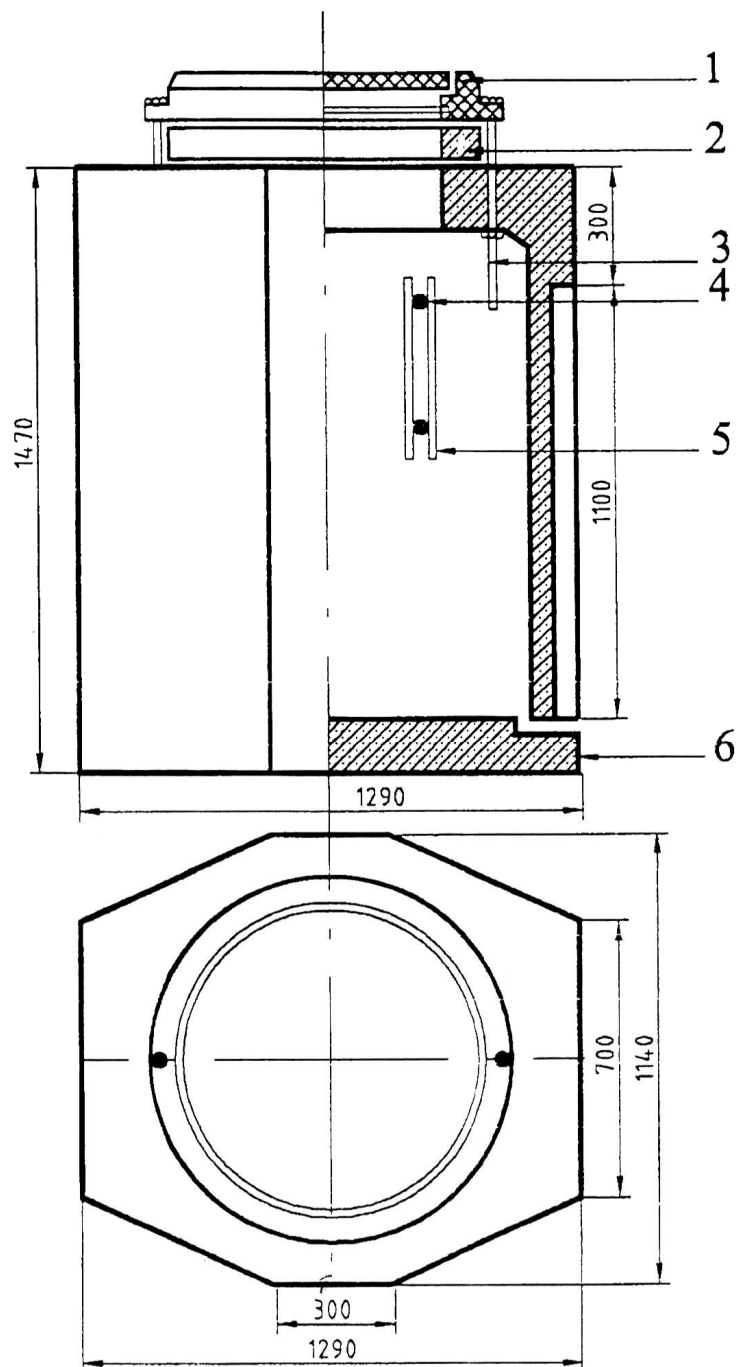

RKŠ-2-8 Ryšių kabelinis šulinys (įdėtinės dalys, išima, atskiras dugnas, ketinis liukas)

98003
Gaminio kodas

Pozicija brėžinyje	Gaminio kodas	Pavadinimas	Kiekis gaminyje
1	1010	Ketinis liukas	1
2	95047	G/b žiedas po ketiniu liuku	1
3	97146	Varžtas pritvirtinimui ketiniam liukui	2
4	96093	Inkarinis varžtas M12	8
6	00197	Atskiras dugnas	1