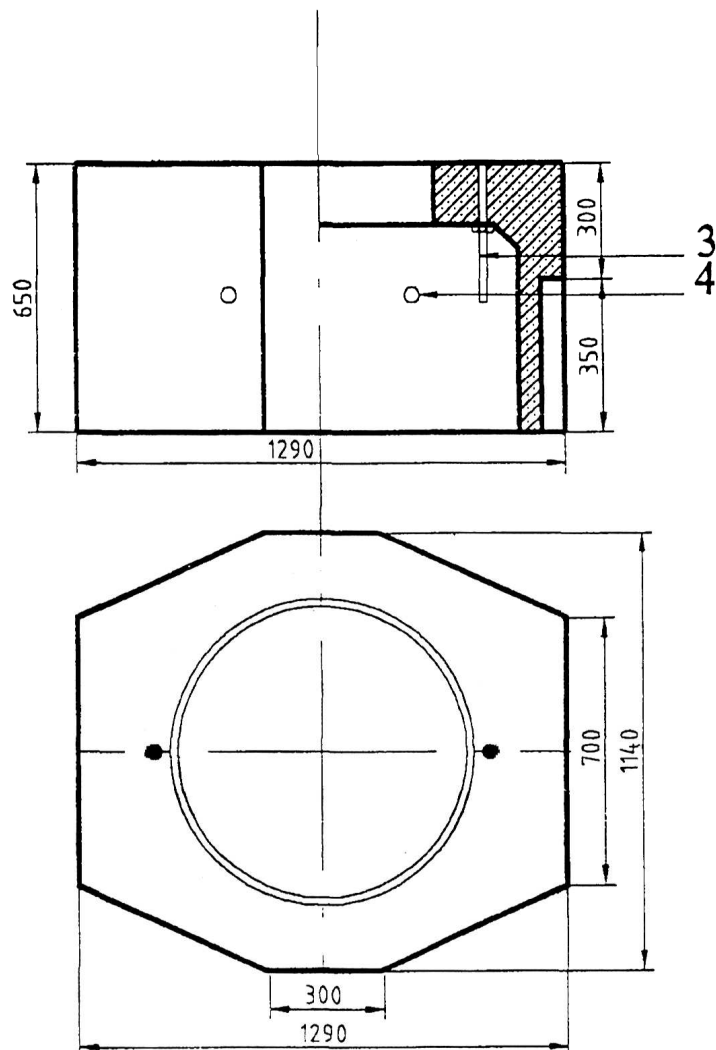

# RKŠ-2-5 Ryšių kabelinis šulinys (pusinis simetrinis, ketinis liukas)

|               |
|---------------|
| 96127         |
| Gaminio kodas |

| Pozicija<br>brėžinyje | Gaminio<br>kodas | Pavadinimas                            | Kiekis<br>gaminyje |
|-----------------------|------------------|--|--------------------|
| 3                     | 97146            | Varžtas pritvirtinimui ketiniam liukui | 2                  |
| 4                     |                  | Kiaurymės inkariniams varžtams         | 4                  |