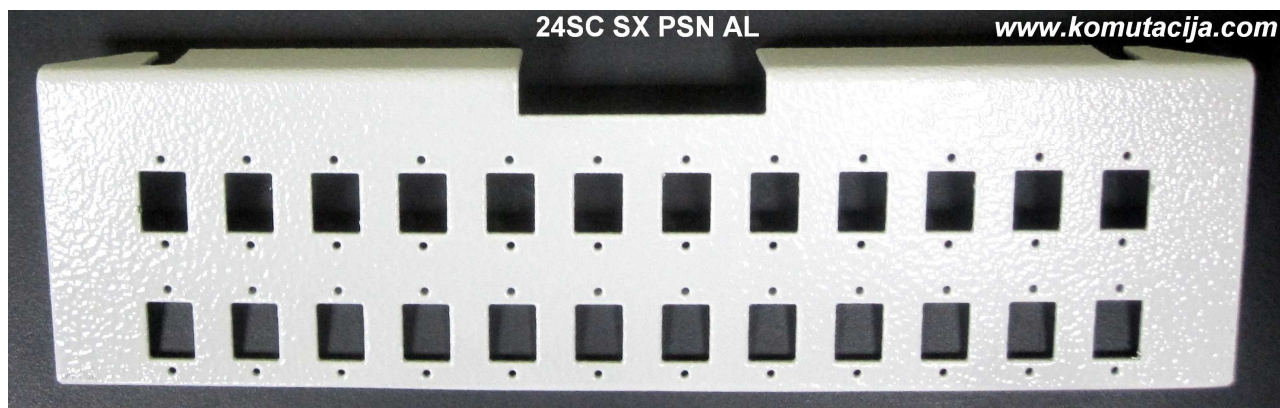

Direktorius komercijai

8-698-73131

petras@zaliasis-namas.lt

Petras Eimantas

<http://www.zaliasis-namas.lt>

<https://www.komutacija.com>