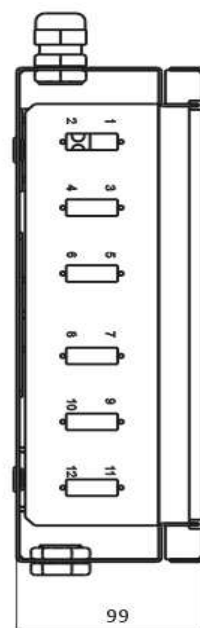

### SPECIFIKACIJA:

- Dėžutė yra atskirta į dvi dalis. Vienoje pusėje yra suvirinamas ir iškrosuojamas ateinantis kabelis. Dešinėje pusėje yra abonentinių pajungimų dalis. Skiriamosiose dalyje dedasi atitinkamo tipo šviesolaidiniai adapteriai.

### Pirminė komplektacija:

- Tvirtinimo varžtai prie sienos-4vnt;

- Suvirinimo vietų apsaugos (termofitai) 45mm-12vnt;

- Skaidulų laikikliai KLB 31,2-4vnt.

Durų sandarinimo sistema

Vaizdas iš galinės pusės