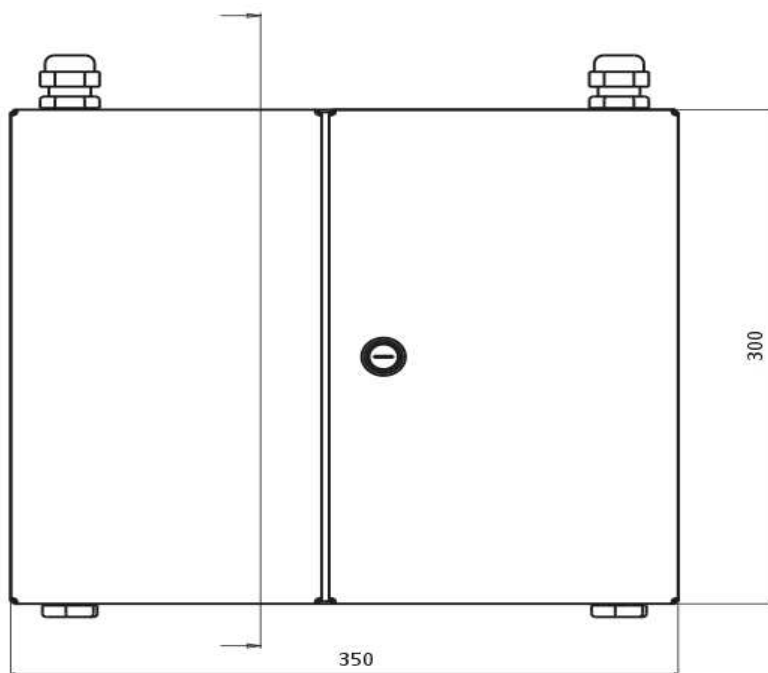

Vaizdas iš galinės pusės