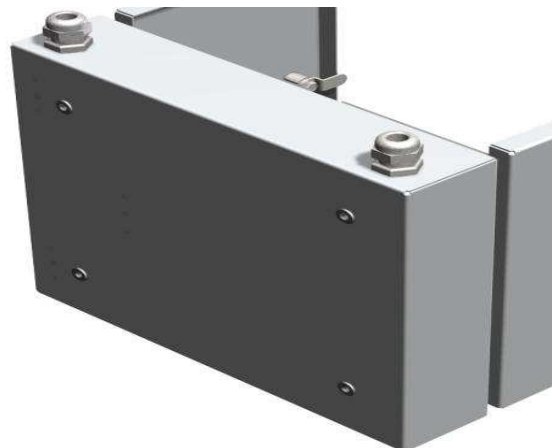

## Sieninė optinio kroso dėžutė PSN AL-6SCD.ZN kodas 550947

Sieninė optinio kroso dėžė naudojamas telekomunikacijų LAN / WAN ir kabelinės televizijos tinkluose. Ji yra skirta statyti ant laukinės pastato sienos ar stulpelio ir iš jos optinis kabelis yra vedamas į pastato vidų.

### SPECIFIKACIJA:

- Dėžutė yra atskirta į dvi dalis. Vienoje pusėje yra suvirinamas ir iškrosuojamas ateinantis kabelis. Dešinėje pusėje yra abonentinių pajungimų dalis. Skiriamosiose dalyje dedasi atitinkamo tipo šviesolaidiniai adapteriai.

- Medžiaga - aliuminis AlMg3;

- Priekinės durys su spynele, kuri turi guminę apsaugą nuo kritulių. Užrakto tipas Burgo H2A416;

- Kabeliai įvedami ir išvedami per apačią arba viršų per hermetiškus PG16 sandariklius;

### Pirminė komplektacija:

- Tvirtinimo varžtai prie sienos-4vnt;

- Suvirinimo vietų apsaugos (termofitai) 45mm-12vnt;

- Skaidulų laikikliai KLB 31,2-4vnt.

Durų sandarinimo sistema

Vaizdas iš galinės pusės