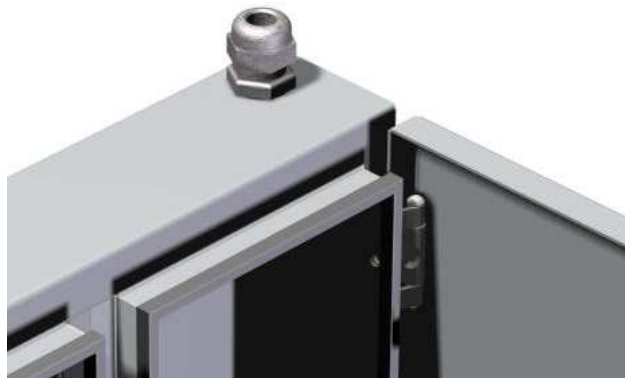

Durų sandarinimo sistema