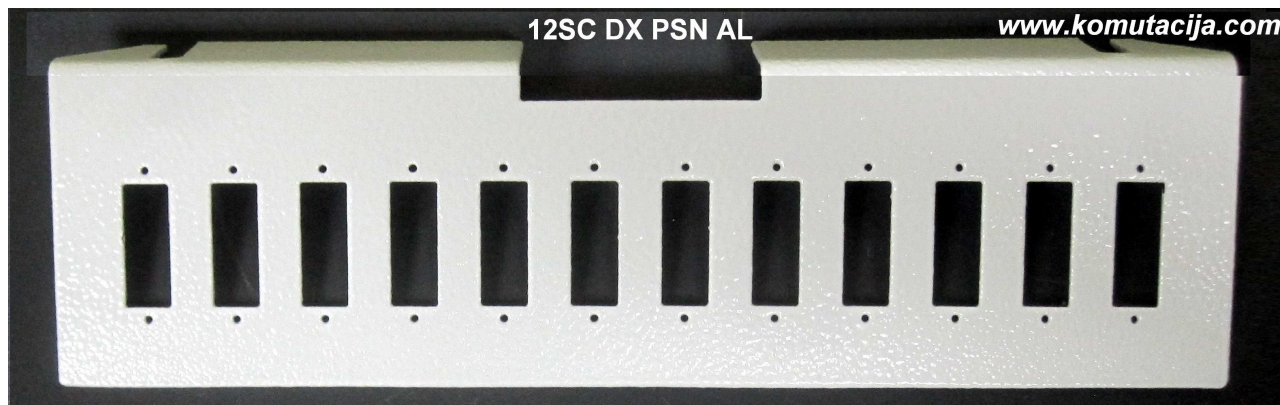

## Sieninė optinio kroso dėžutė PSN AL-6SCD.ZN kodas 550947

Sieninė optinio kroso dėžė naudojamas telekomunikacijų LAN / WAN ir kabelinės televizijos tinkluose. Ji yra skirta statyti ant laukinės pastato sienos ar stulpelio ir iš jos optinis kabelis yra vedamas į pastato vidų.

### SPECIFIKACIJA:

- Dėžutė yra atskirta į dvi dalis. Vienoje pusėje yra suvirinamas ir iškrosuojamas ateinantis kabelis. Dešinėje pusėje yra abonentinių pajungimų dalis. Skiriamosiose dalyje dedasi atitinkamo tipo šviesolaidiniai adapteriai.

### Pirminė komplektacija:

- Tvirtinimo varžtai prie sienos-4vnt;

- Suvirinimo vietų apsaugos (termofitai) 45mm-12vnt;

- Skaidulų laikikliai KLB 31,2-4vnt.

Durų sandarinimo sistema

Vaizdas iš galinės pusės

Papildomai galima užsisakyti:

2018 m.sausio 04 d.

1. Optinė panelė 12SC DX (Duplex) PSN AL. Kodas **550948**

2. Optinė panelė 24SC SX (Simplex) PSN AL. Kodas **550949**

Direktorius komercijai

8-698-73131

[petras@zaliasis-namas.lt](mailto:petras@zaliasis-namas.lt)