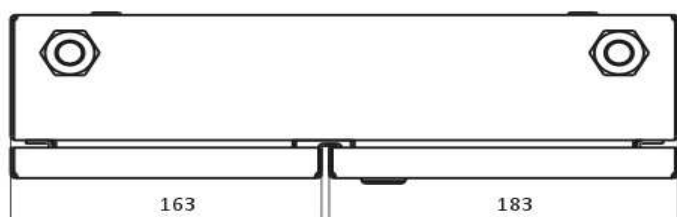

Vaizdas iš galinės pusės