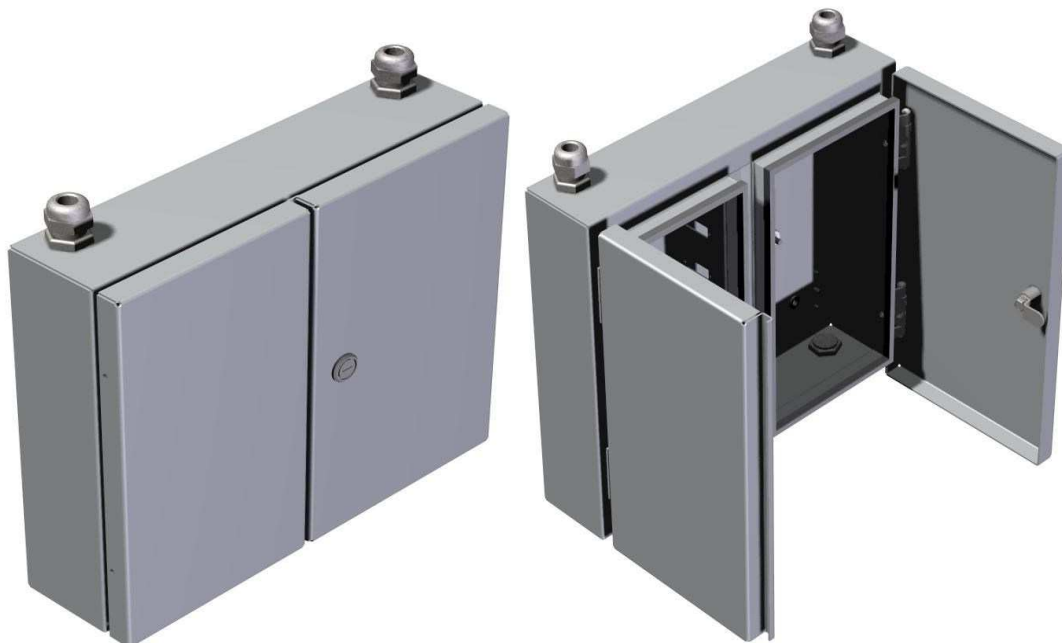

## Sieninė optinio kroso dėžutė PSN AL-6SCD.ZN kodas 550947

Sieninė optinio kroso dėžė naudojamas telekomunikacijų LAN / WAN ir kabelinės televizijos tinkluose. Ji yra skirta statyti ant laukinės pastato sienos ar stulpelio ir iš jos optinis kabelis yra vedamas į pastato vidų.

### SPECIFIKACIJA:

- Dėžutė yra atskirta į dvi dalis. Vienoje pusėje yra suvirinamas ir iškrosuojamas ateinantis kabelis. Dešinėje pusėje yra abonentinių pajungimų dalis. Skiriamosiose dalyje dedasi atitinkamo tipo šviesolaidiniai adapteriai.

- Medžiaga - aliuminis AlMg3;

- Priekinės durys su spynele, kuri turi guminę apsaugą nuo kritulių. Užrakto tipas Burgo H2A416;

- Kabeliai įvedami ir išvedami per apačią arba viršų per hermetiškus PG16 sandariklius;

- Apsaugos laipsnis IP54 pagal EN 60529 / IEC 529;

- Gabaritai: 300x350x99mm;

- Standartinės garantijos laikas 2-5 metai;

Optinio kroso dėžės konstrukcija leidžia lengvai prieiti ir atlikti montavimo darbus.