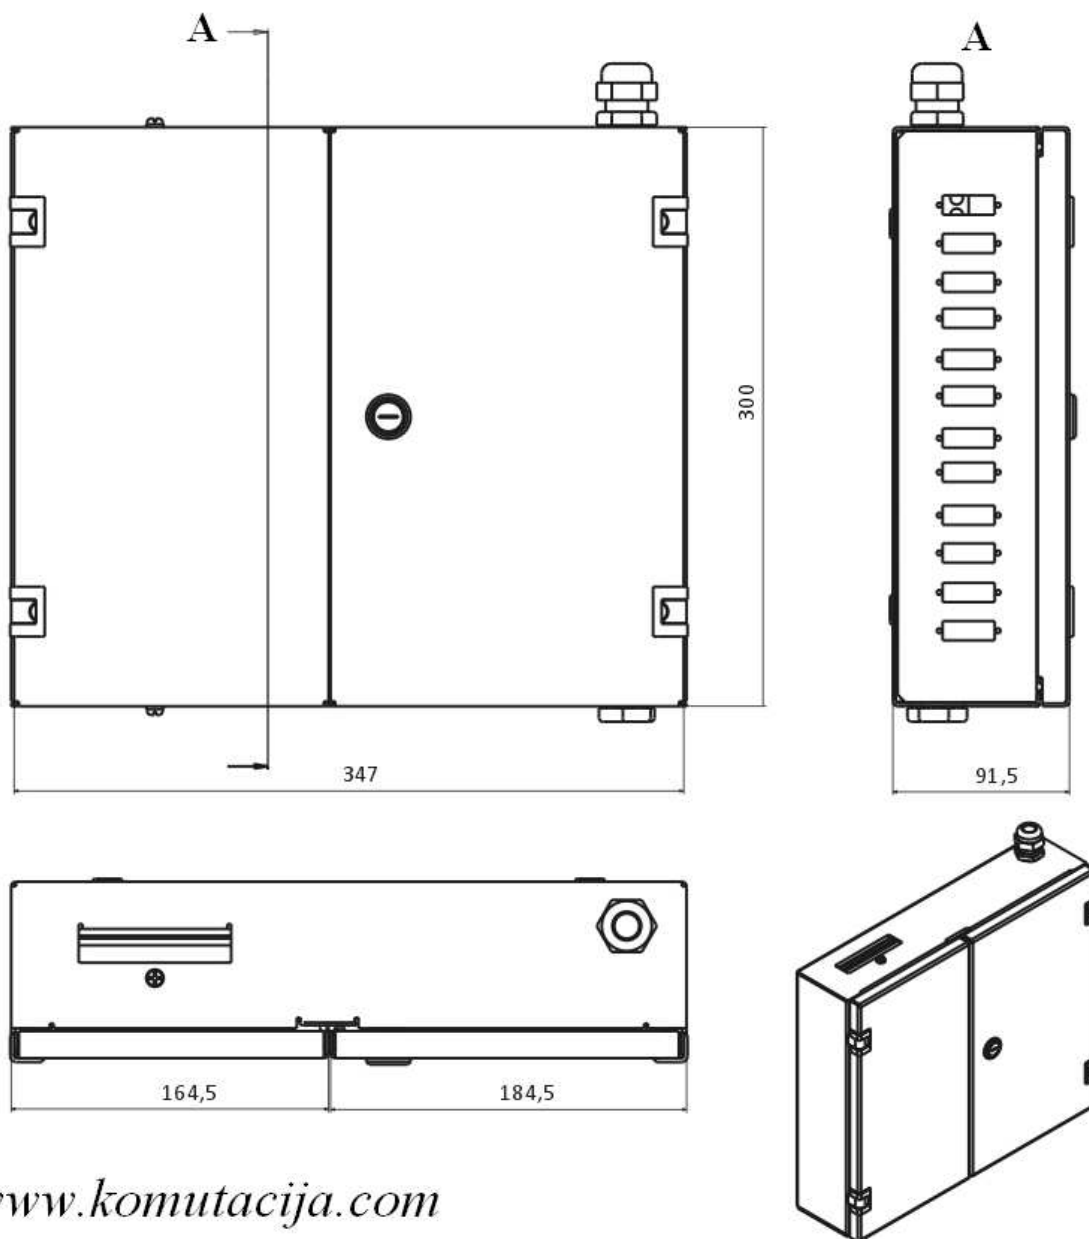

www.komutacija.com

Komplektacijos pavyzdys vienamodžio (SM) 24 skaidulų arba 2x12 skaidulų optinio kabelio atveju (į pirminę komplektaciją neįeina):

- 1.Adapteris SC/SC Duplex SM (mėlynas)-12vnt.ZN Kodas **580017**
- 2.Savisriegis 2,2x6,5mm (adapterių prisukimui)-24vnt.ZN Kodas **485822**
- 3.Pigteilas SC/UPC SM 9/125,2m.-24vnt.ZN Kodas **581071**
- 4.Optinė kasetė sukomplektuota 12 skaidulų-2vnt.ZN Kodas **550563**
- 5.Suvirinimo vietų apsaugų laikikliai,2,8x45mm (termofitai)-24vnt.ZN Kodas **588412**
- 6.Tvirtinimo medžiagos (4 ankeriai tvirtinimui prie sienos,plastikiniai tvirtinimo dirželiai).