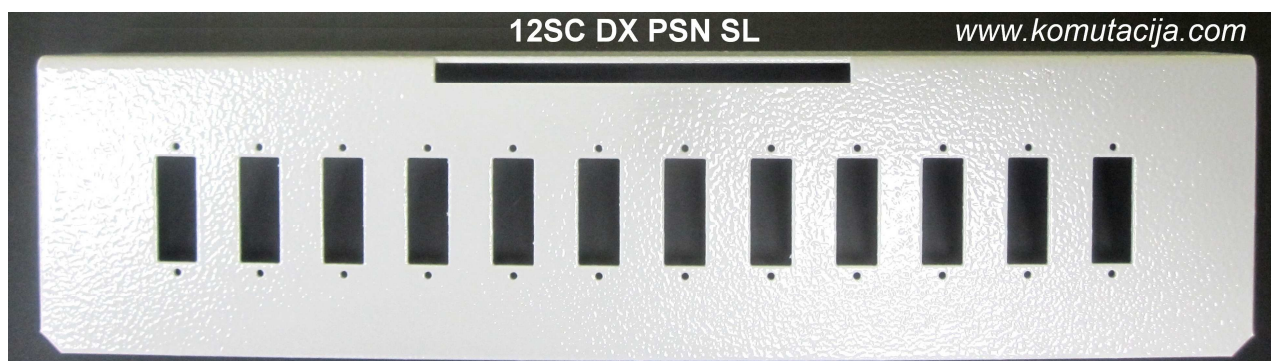

2. Optinė panelė 12SC DX (Duplex) PSN SL. Kodas **550944**