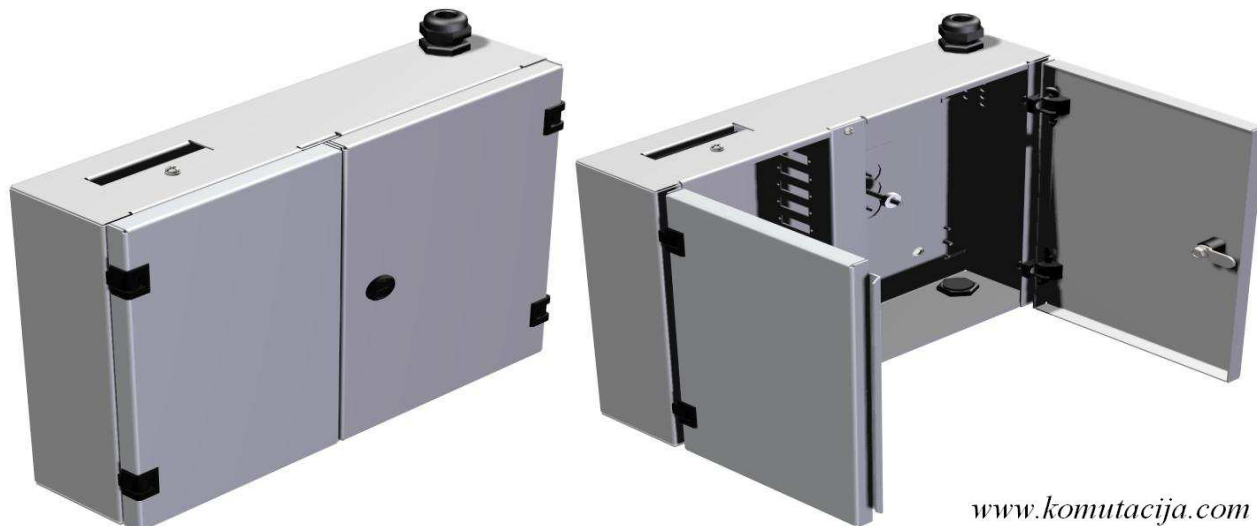

## Sieninė optinio kroso dėžutė PSN SL-12SCD.ZN kodas 550980

[www.komutacija.com](http://www.komutacija.com)

Ši sieninė optinio kroso dėžė naudojama telekomunikacijų LAN / WAN ir kabelinės televizijos tinkluose. Ji yra skirta statyti ant sienos pastato viduje, kur reikalingas šviesolaidinio tinklo paskirstymas-atšakojimas.

### SPECIFIKACIJA:

- Dėžutė yra atskirta į dvi dalis. Vienoje pusėje yra suvirinamas ir iškrosuojamas ateinantis kabelis. Kitoje pusėje yra abonentinių pajungimų dalis. Skiriamąjoje dalyje dedasi atitinkamo tipo šviesolaidiniai adapteriai.

- Medžiaga – lakštinis plienas;

- Priekinės durys su spyna. Užrakto tipas: Burgo H2A416;

- Į suvirinimo dalį kabeliai įvedami ir išvedami per apačią arba viršų per hermetiškus PG16 sandariklius;

- Į abonentinę dalį jungiamieji šviesolaidiniai kabeliai įvedami/išvedami per 80x15mm reguliuojamo pločio stačiakampę kiaurymę su sandarinimo guminėmis 5mm juostomis iš apiejų pusių

- Apsaugos laipsnis IP20 pagal EN 60529 / IEC 529;

- Gabaritai: 300x350x92mm;

- Standartinis garantijos laikas: 2-5 metai;

Optinio kroso dėžės komstrukcija leidžia lengvai prieiti ir atlikti montavimo darbus.