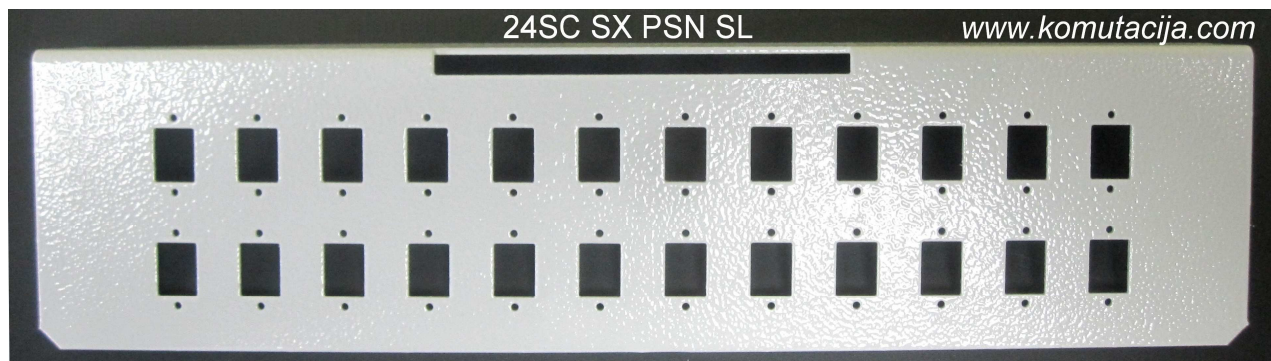

### SPECIFIKACIJA:

- Dėžutė yra atskirta į dvi dalis. Vienoje pusėje yra suvirinamas ir iškrosuojamas ateinantis kabelis. Kitoje pusėje yra abonentinių pajungimų dalis. Skiriamąjoje dalyje dedasi atitinkamo tipo šviesolaidiniai adapteriai.

- 1.Adapteris SC/SC Duplex SM (mėlynas)-12vnt.ZN Kodas **580017**
- 2.Savisriegis 2,2x6,5mm (adapterių prisukimui)-24vnt.ZN Kodas **485822**
- 3.Pigteilas SC/UPC SM 9/125,2m.-24vnt.ZN Kodas **581071**
- 4.Optinė kasetė sukomplektuota 12 skaidulų-2vnt.ZN Kodas **550563**
- 5.Suvirinimo vietų apsaugų laikikliai,2,8x45mm (termofitai)-24vnt.ZN Kodas **588412**
- 6.Tvirtinimo medžiagos (4 ankeriai tvirtinimui prie sienos,plastikiniai tvirtinimo dirželiai).

1. Optinė panelė 6SC DX (Duplex) PSN SL. Kodas **550924**

2. Optinė panelė 12SC DX (Duplex) PSN SL. Kodas **550944**

3. Optinė panelė 24SC SX (Simplex) arba 24LC Duplex PSN SL. Kodas **550945**

Kodai žsakymui: